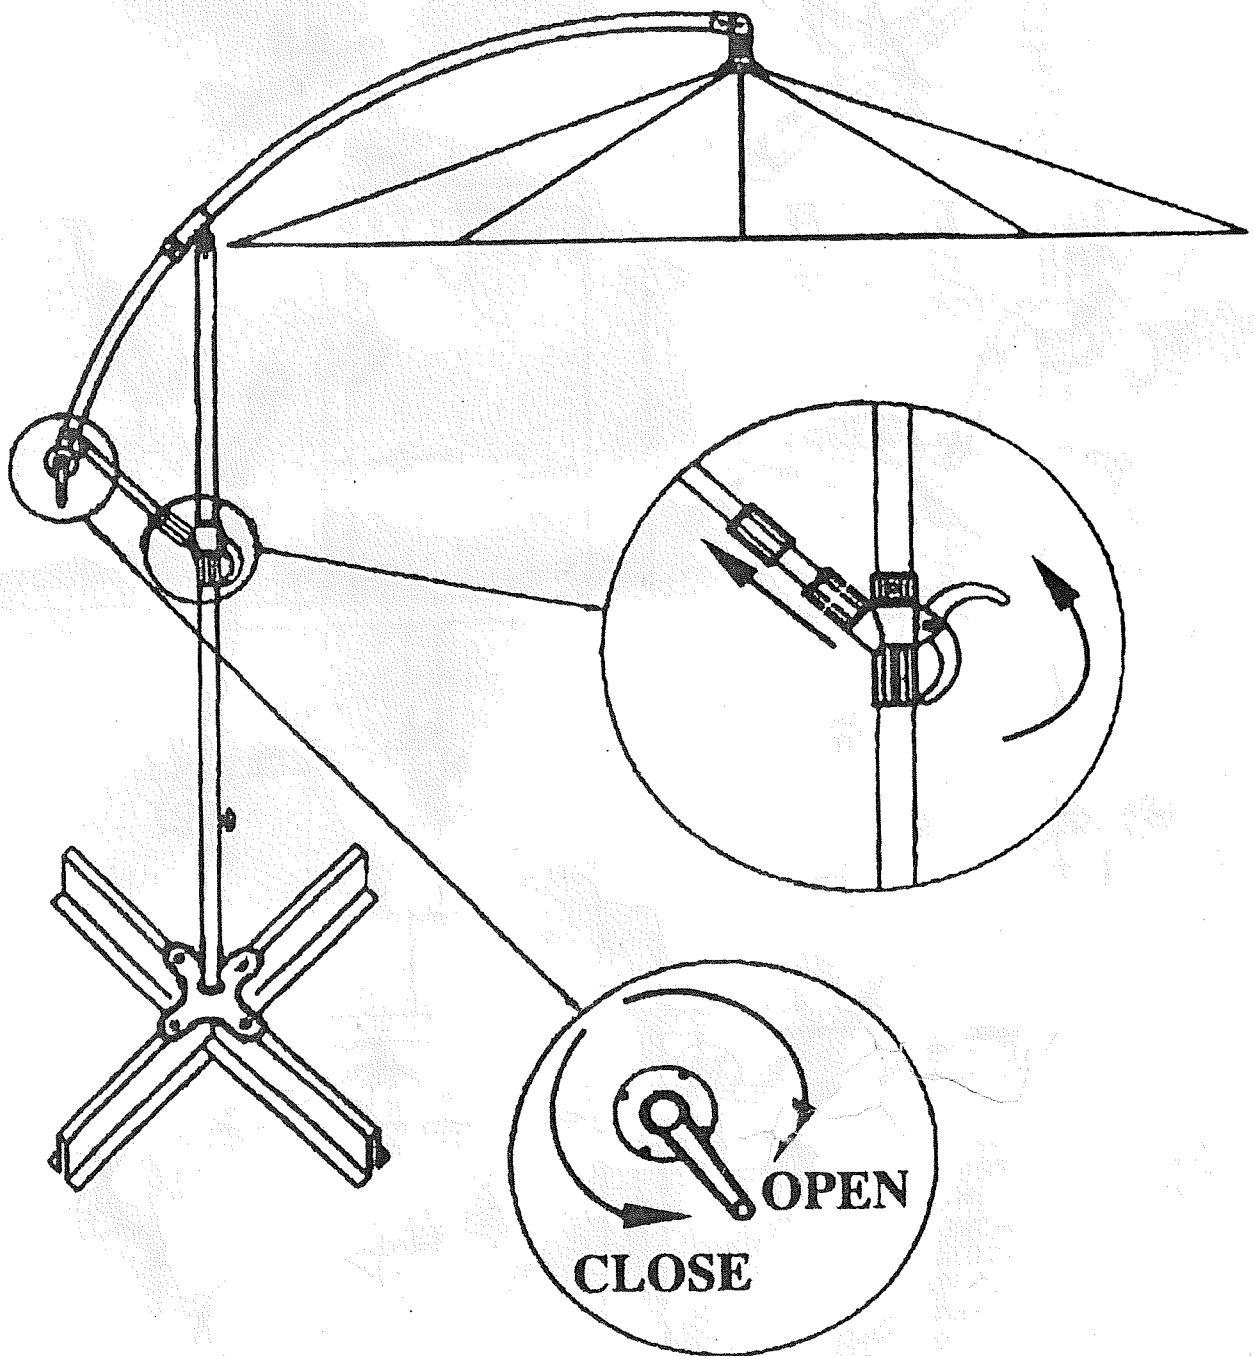

CANTILEVER PARASOL 3 MTR·DIAMETER

CODE:CAM091;CAM092;CAM093;CAM094;CAM090;

DENEWOOD LEISURE. CUSTOMER HELPLINE TELEPHONE NUMBER 01905 798666

CANTILEVER PARASOL

3 MTR-DIAMETER

CODE:CAM091;CAM092;CAM093;CAM094;CAM090;